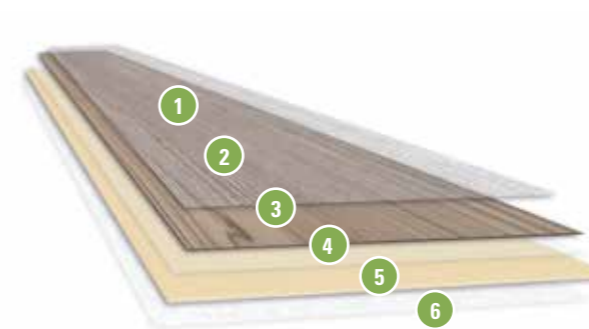

wineo 1000 wood

 1298 x 200 mm

 1295 x 195 mm

 Multi-Layer 1845 x 237 mm

wineo 1000 stone

 862 x 402 mm

 859 x 397 mm

Estructura del producto wineo 1000 para encolar