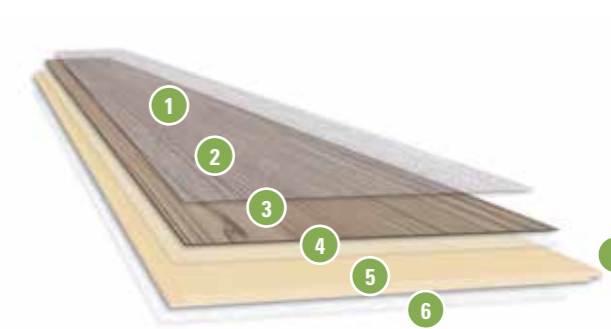

Estructura del producto wineo 1000 para encastrar