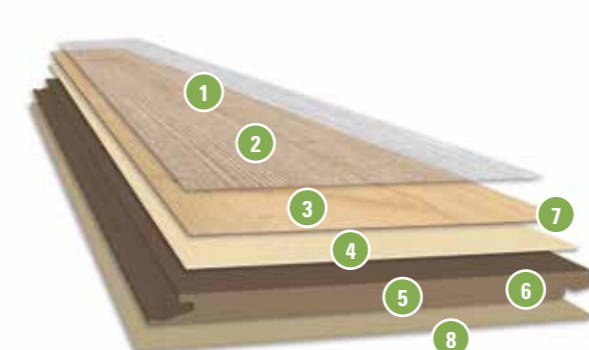

Estructura del producto wineo 1000 wood XXL Multi-Layer para encastrar

- **1 Estructura superficial** Estampaciones diversas
- **2 Capa superficial** Poliuretano
- **3 Decoración** Papel decorativo
- **4 Capa base** Poliuretano
- **5 Plancha de soporte** Aqua-Protect®
- **6 Unión de perfil** ■ Cierre Fold-Down
- **7 Genuina imagen de juntas V4**
- **8 Esterilla aislante** Sound-Protect Eco