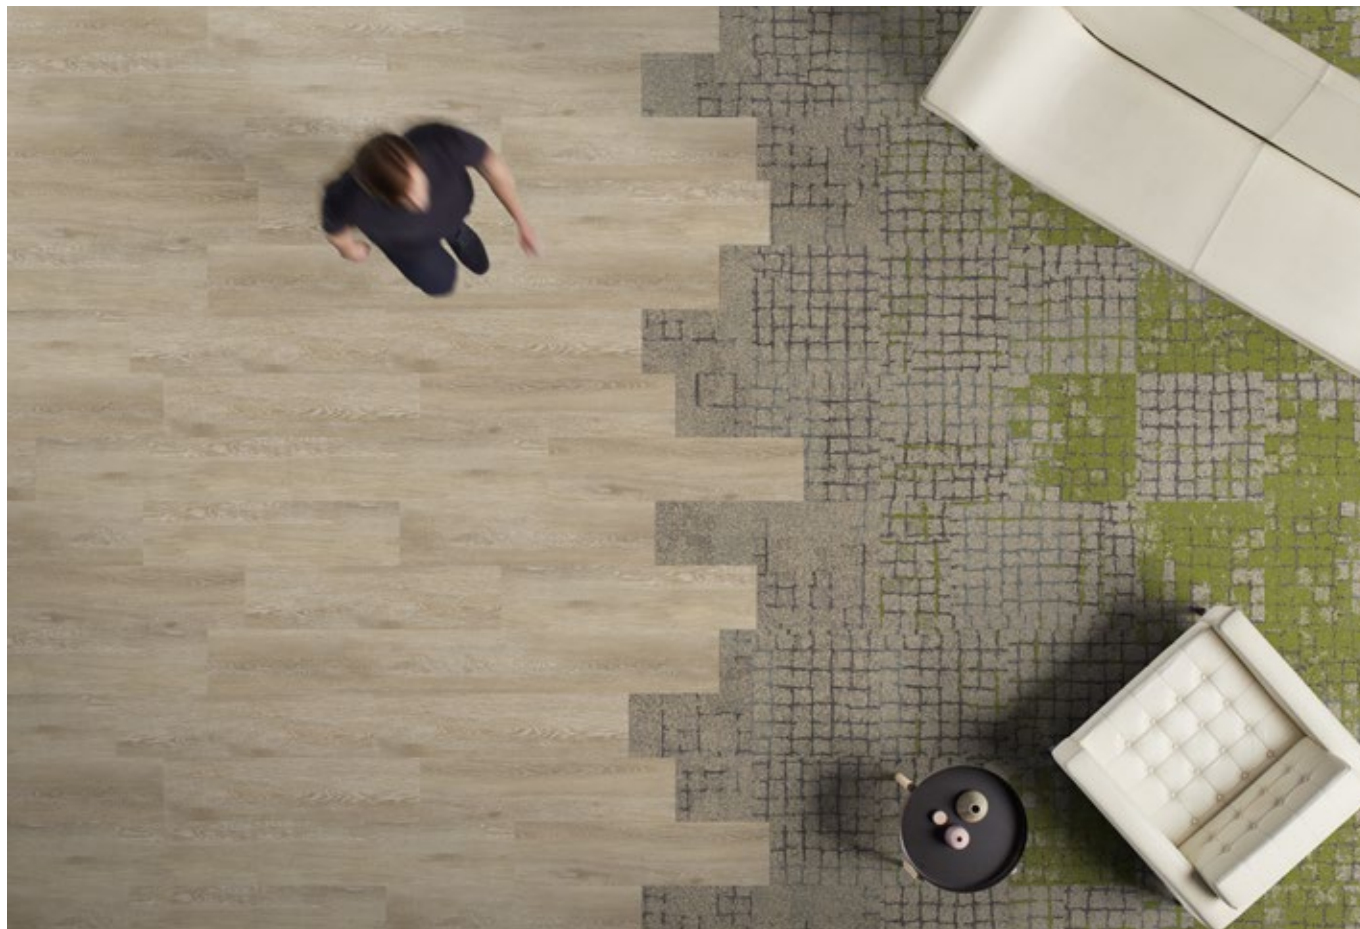

Nuestras colecciones modulares de LVT y moqueta se combinan para incorporar elementos del exterior a los espacios interiores.

La combinación de texturas y colores naturales, desde adoquines cubiertos de musgo hasta elegantes superficies de madera y piedra, te ayuda a crear espacios libres de estrés teniendo en cuenta el bienestar.