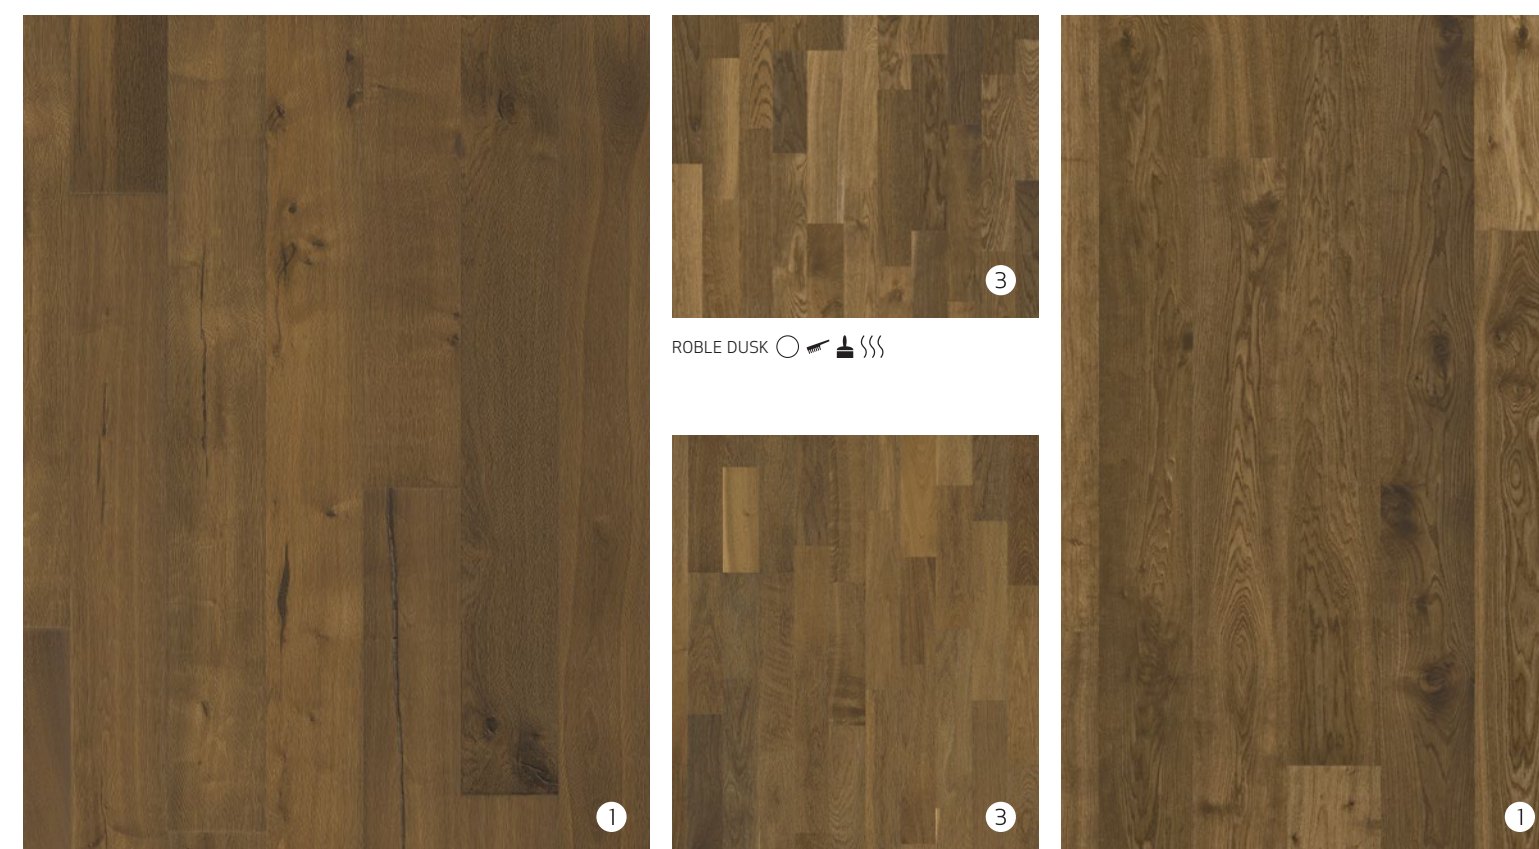

☀️ Barniz satinado ● Barniz mate ✦ Aceite ○ Barniz ultramate 🔪 Cepillado ~ Pulido manual 🏠 Coloración  
🌀 Ahumado 📐 Cortes de sierra ~ Bordes biselados ~ Bordes microbiselados Suelos de 1, 2 o 3 lamas ① ② ③

ROBLE CHEVRON LIGHT BROWN ✦ 🔪 🏠 🌀 ~

ROBLE HAMPSHIRE ● ROBLE REEF ● 🔪 ~ ROBLE VEDBO ✦ 🔪 ~ ~ ROBLE FINNVEDEN ✦ 🔪 ~ 📐 ~ ~

HAYA AUTUMN ☀️ ROBLE PARK ● 🔪 ~ ROBLE CHATEAU ✦ 🔪 ~ ROBLE CASA ✦ 🔪 ~ ~

CEREZO WINTER ☀️ CEREZO SAVANNAH ☀️ ROBLE CHATEAU ✦ 🔪 ~ ROBLE CASA ✦ 🔪 ~ ~

ROBLE DECORUM ✦ 🔪 ~ ~ ROBLE MAGGIORE ✦ 🔪 ~ ~ ROBLE STRAW ✦ 🔪 ~ ~ ROBLE CRATER ✦ 🔪 ~ 🌀 ~

ROBLE BODA ✦ 🔪 ~ 📐 ~ ROBLE HUSK ✦ 🔪 ~ ~ ROBLE TAN ✦ 🔪 ~ 🌀 ~ ROBLE SAFARI ✦ 🌀 📐 ~

ROBLE FREDRIK ✦ 🔪 ~ 🌀 ~ ROBLE DUSK ○ 🔪 🏠 🌀 ROBLE SMOKE ✦ 🔪 🌀 | ● 🌀 ROBLE TERRA ○ 🔪 ~ ~