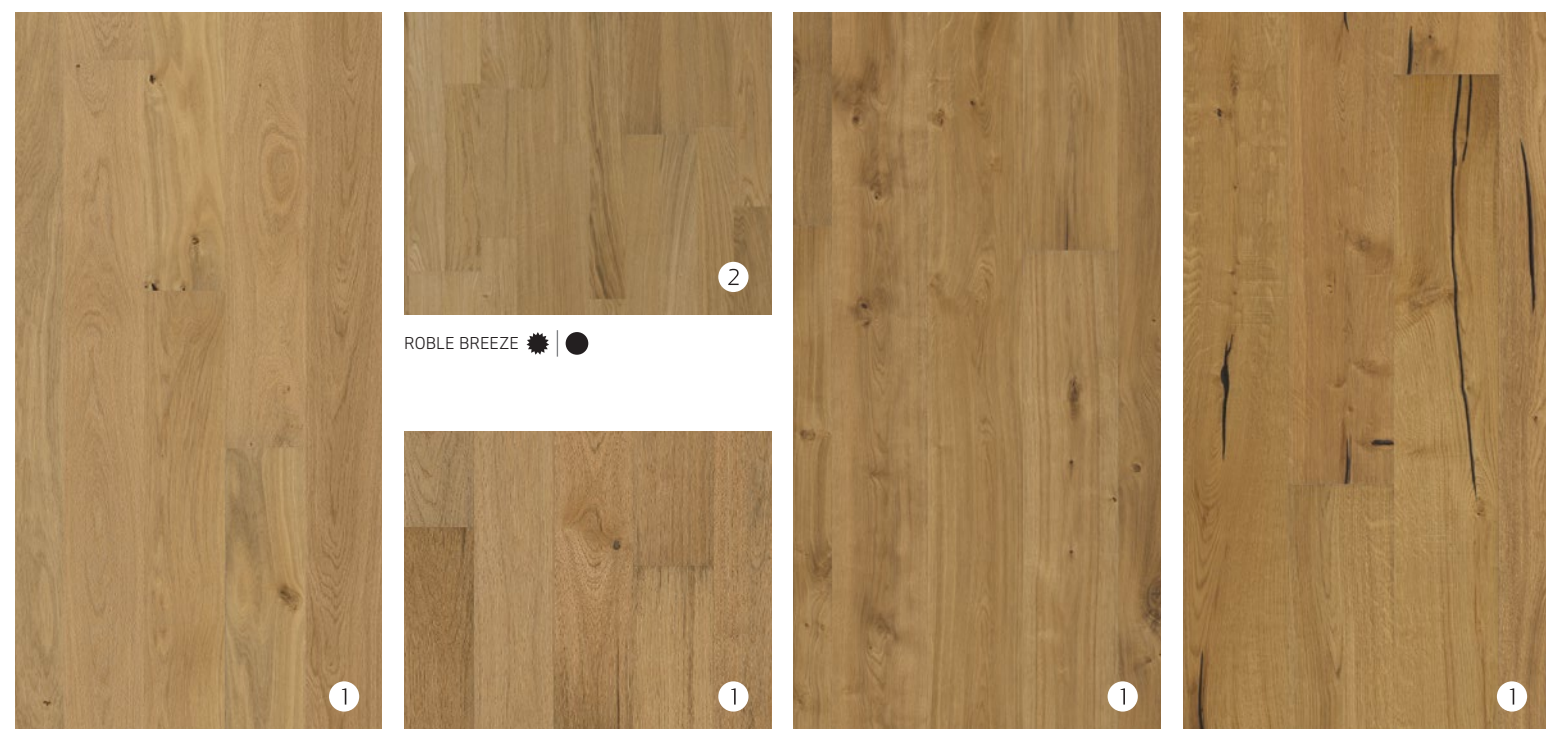

ROBLE HAMPSHIRE ● ROBLE REEF ● 🔪 ~ ROBLE VEDBO ✦ 🔪 ~ ~ ROBLE FINNVEDEN ✦ 🔪 ~ 📐 ~ ~