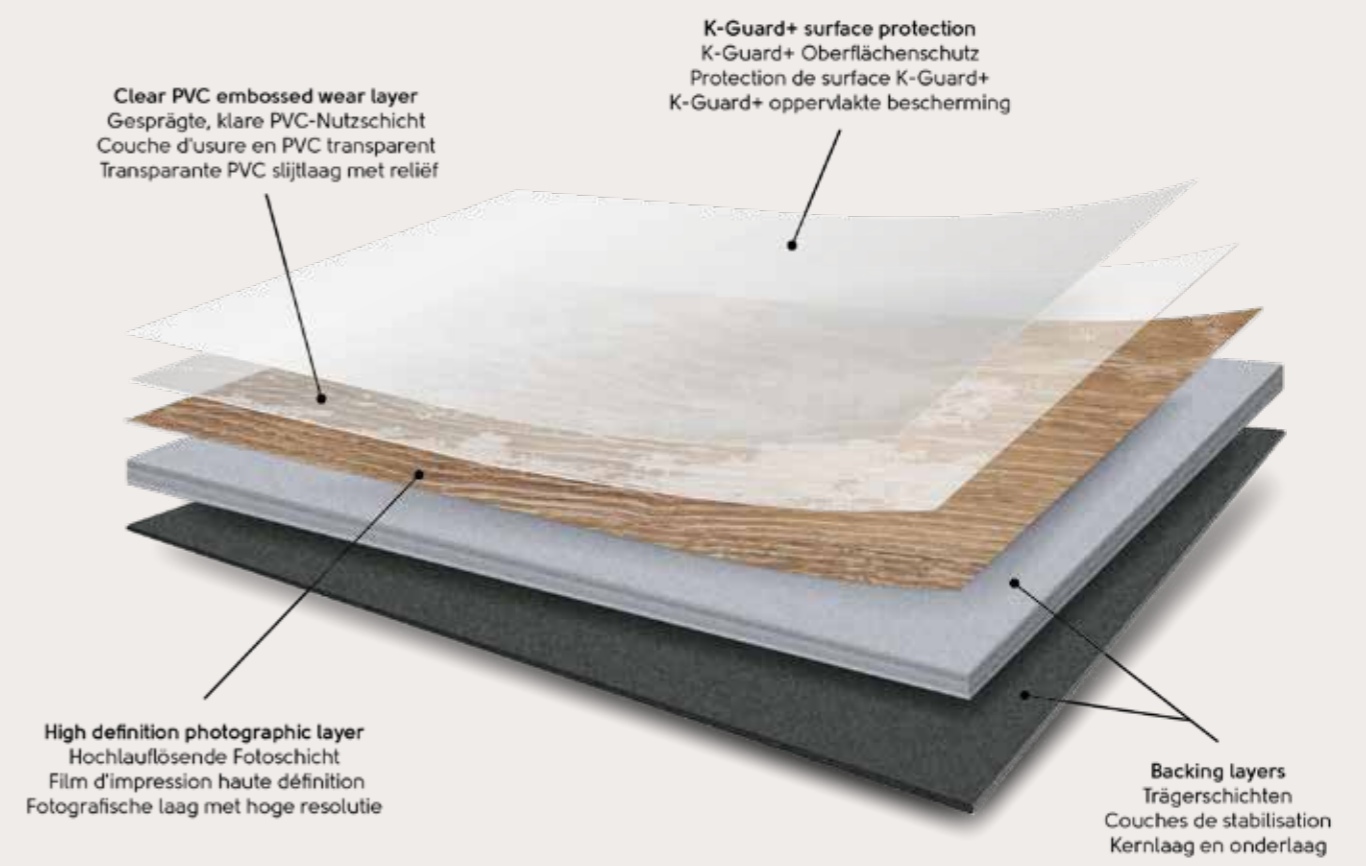

Unsere Palio Gluedown Kollektion präsentiert Planken und Fliesen in einer Vielzahl an modernen Farben. Von den hell grauen Tönen von Palmaria bis zum tiefen schwarz von Olbia, diese Kollektion hat für jeden etwas zu bieten.

Fliesen und Planken erhältlich mit einer Gesamtdicke von 2,5 mm und einer Nuttschicht von 0,55 mm, als auch mit einer Gesamtdicke von 2,0 mm und einer Nuttschicht von 0,3 mm. Wählen Sie Ihr Lieblingsdesign um Ihren persönlichen Stil zu reflektieren.

Notre gamme Palio Gluedown vous offre un vaste choix de couleurs modernes parmi les dalles et les lames. Entre les tons clairs et gris de Palmaria jusqu'aux tons noirs de Olbia, cette collection répond à tous les besoins.

Les lames et les dalles sont disponibles en 2,5mm d'épaisseur avec une couche d'usure de 0,55mm mais aussi en 2,0mm d'épaisseur avec une couche d'usure de 0,3mm. Choisissez votre design favori pour créer un style qui vous correspond.

Onze Palio Gluedown collectie heeft stoere kleuren voor de planken en tegels. Van het licht grijze Palmaria tot het inktzwarte Olbia, biedt het voor elk wat wils.

Planken en tegels zijn beschikbaar in 2,5mm dikte met een slijtlaag van 0,55mm of in 2mm dikte met een slijtlaag van 0,3mm. Kies je favoriete design om jouw persoonlijke stijl te creëren.