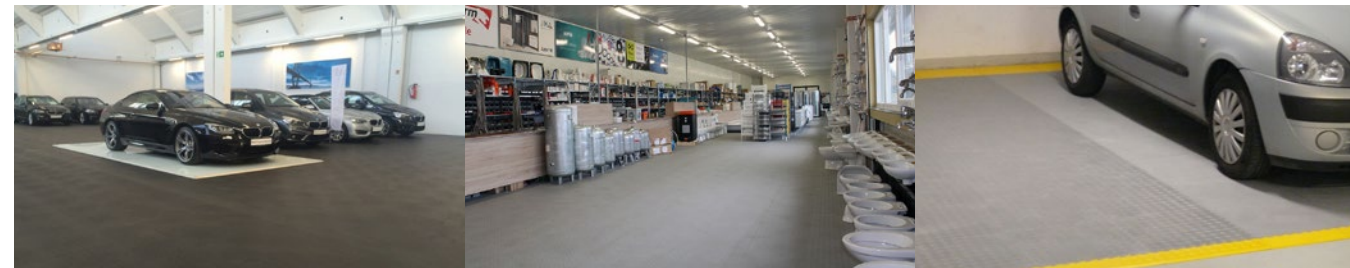

GARANTÍA
HASTA 12 AÑOS

PISO RAPIDO

Rápida y fácil colocación sin pegar

- Mínima preparación de la superficie original
- Resistencia y calidad de material
- Sistema de enclavamientos de alta firmeza
- Patrones combinables
- Uso Universal
- Diseño perfecto

UN PISO REAL, PARA UN MUNDO REAL

Garaje de una concesionaria de BMW, DE, 3000m² Tienda de materiales de fontanería, CZ, 400m² Garaje subterráneo, PL, 170m²

Concesionaria de motos, PL, 120m² Tienda de herramientas eléctricas, PL, 70m² Lavadero, CZ, 130m²