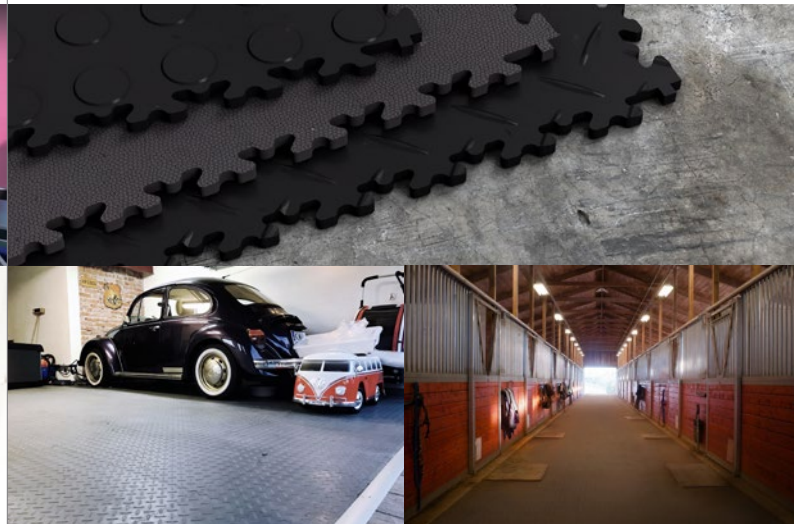

EXCELENTE DISEÑO

Un espacio con nuevo aspecto en un par de minutos

PAVIMENTOS VETUSTA
985 985 363
www.pavimentosvetusta.com