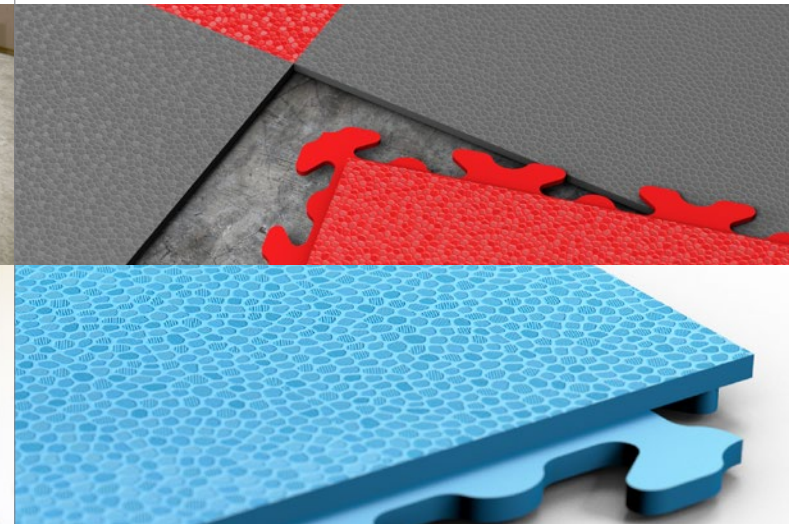

EXCELENTE DISEÑO

Un espacio con nuevo aspecto en un par de minutos

PAVIMENTOS VETUSTA
985 985 363
www.pavimentosvetusta.com